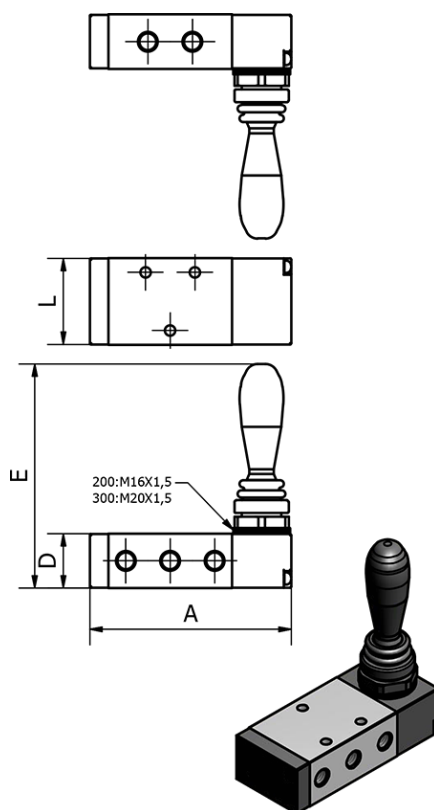

Varenummer: 584HA330E10G  
Beskrivelse: Mekanisk ventil, type 4HA330E-10-G  
port 3/8" 5/3 - afluftet midt - Fjeder retur

## Mål

|                              |         |
|------------------------------|---------|
| A                            | = 120   |
| D                            | = 27    |
| E                            | = 94    |
| L                            | = 40    |
| Port                         | = G3/8" |
| Port forsyning og udblæsning | = G1/8" |
| Port udgang                  | = G1/4" |